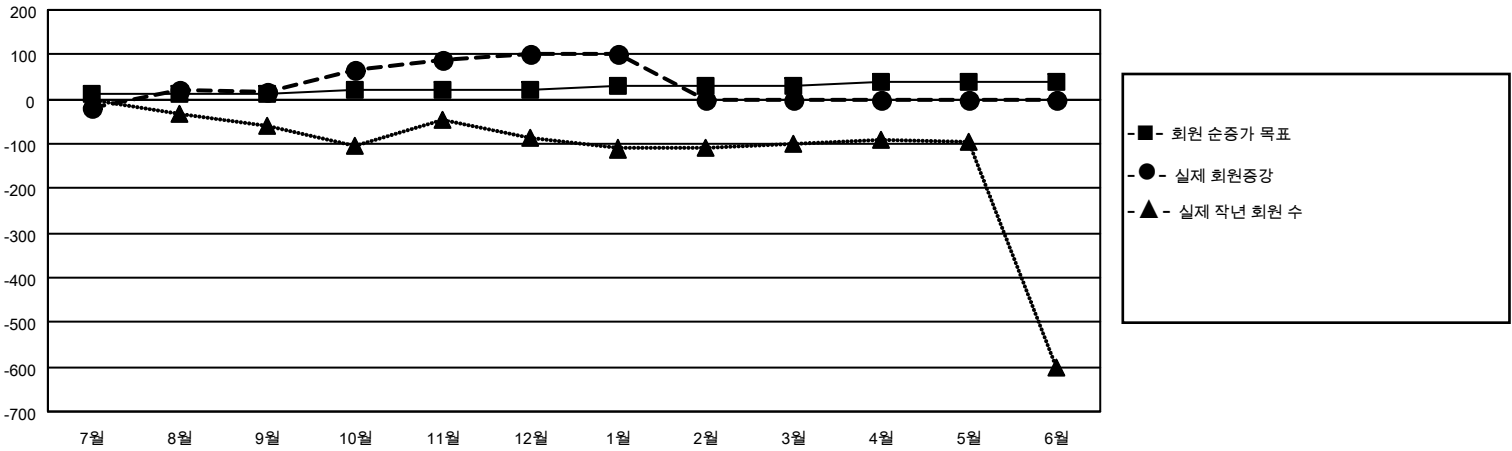

목표 및 누적 회원수

해산된 클럽: 2	1명 이상의 신입회원을 등록한 74 CLUBS OF 105	<b style="text-align: center;">성별 분포
<table border="1" style="width: 100%; border-collapse: collapse;"> <thead> <tr> <th style="text-align: left;">퇴회회원</th> <th style="text-align: right;">수</th> </tr> </thead> <tbody> <tr> <td>작고</td> <td style="text-align: right;">7</td> </tr> <tr> <td>클럽해산</td> <td style="text-align: right;">0</td> </tr> <tr> <td>기타</td> <td style="text-align: right;">260</td> </tr> <tr> <td>합계</td> <td style="text-align: right;">267</td> </tr> </tbody> </table>	<table border="1" style="width: 100%; border-collapse: collapse;"> <tbody> <tr> <td style="padding: 2px;">남성</td> <td style="text-align: right; padding: 2px;">3,352 (72.79%)</td> </tr> <tr> <td style="padding: 2px;">여성</td> <td style="text-align: right; padding: 2px;">1,253 (27.21%)</td> </tr> <tr> <td style="padding: 2px;">NON BINARY</td> <td style="text-align: right; padding: 2px;">0 (0.00%)</td> </tr> <tr> <td style="padding: 2px;">PREFER NOT TO ANSWER</td> <td style="text-align: right; padding: 2px;">0 (0.00%)</td> </tr> </tbody> </table>	
누적 회원 데이터를 확인하시려면 여기에 클릭하십시오.		<table border="1" style="width: 100%; border-collapse: collapse;"> <tbody> <tr> <td style="padding: 2px;">가족 단위 회원 총수</td> <td style="text-align: right; padding: 2px;">0</td> </tr> <tr> <td style="padding: 2px;">회비 절반을 지불하는 가족회원</td> <td style="text-align: right; padding: 2px;">0</td> </tr> </tbody> </table>