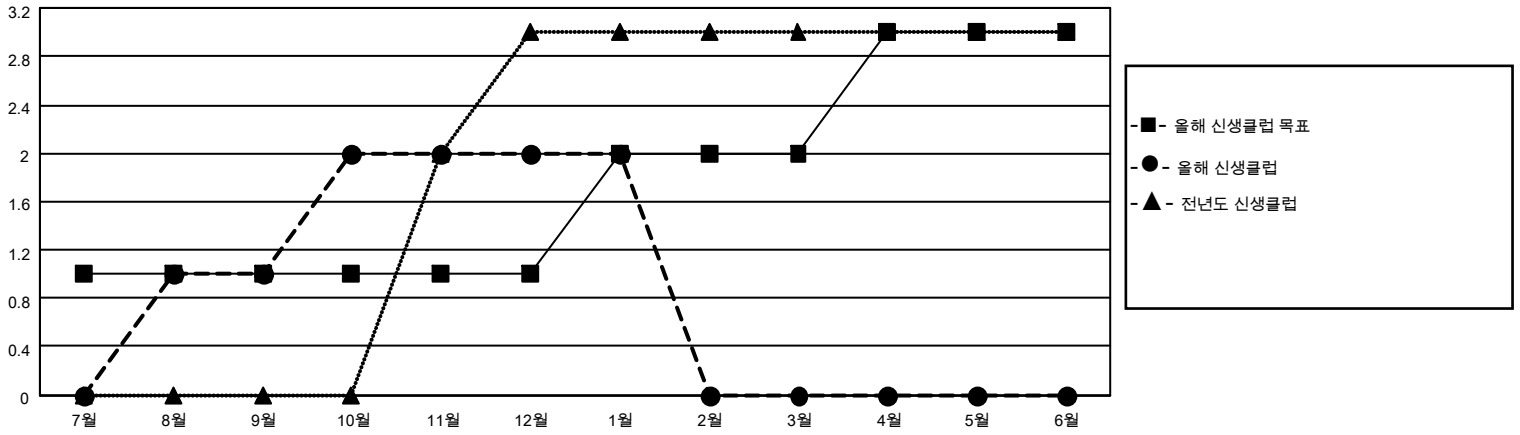

MONTHLY MEMBERSHIP PROGRESS REPORT

장소 REPUBLIC OF KOREA

District 355 C

Results as of: 1/31/2022

클럽			
결과- 2021-2022			
사분기	신생클럽 목표	신생클럽	해산된 클럽
7월/8월/9월	1	1	2
10월/11월/12월	0	1	0
1월/2월/3월	1	0	0
4월/5월/6월	1	0	0

회원 1인당			
결과- 2021-2022			
사분기	회원 순증가 목표	실제 회원증강	실제 퇴회 회원 수(전출입 포함)
7월/8월/9월	10	192	166
10월/11월/12월	10	163	72
1월/2월/3월	10	31	29
4월/5월/6월	10	0	0

목표 및 누적 신생클럽 수